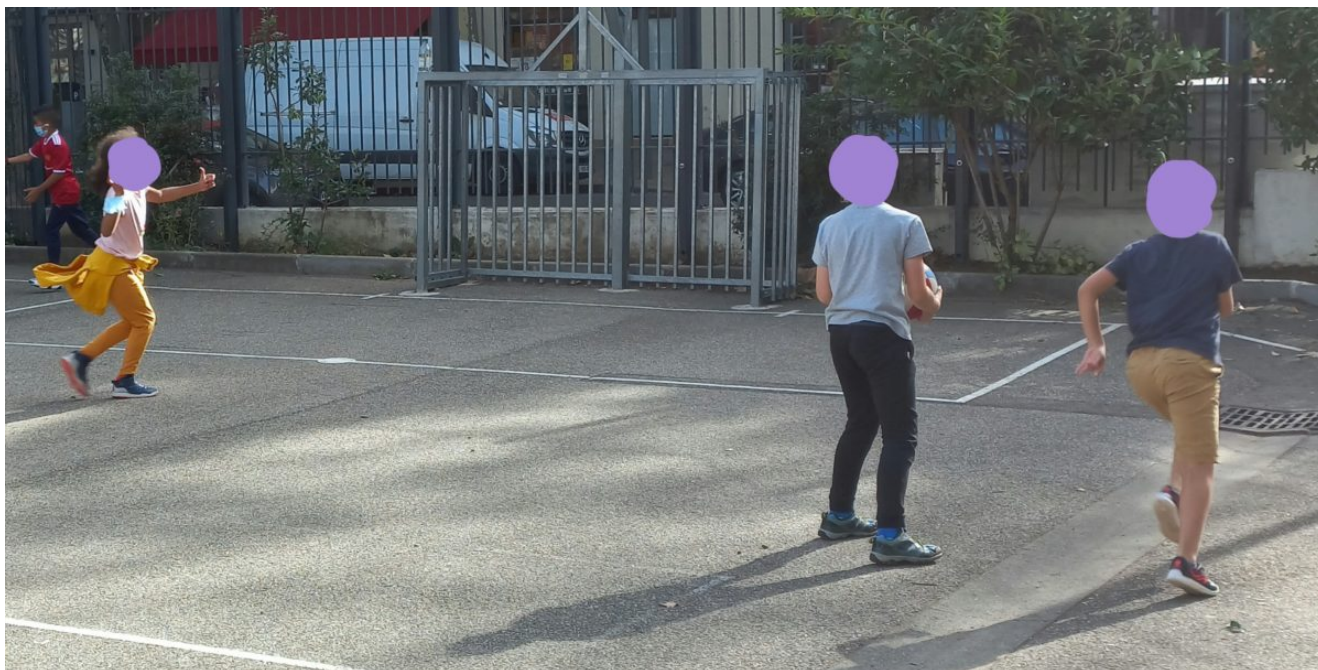

CRISS CROSS du mardi (un jeu dynamique)

Voici ce que nous faisons les mardis après midi en EPS et en images. C'est un jeu coopératif qui se joue à 3 (de préférence). Il est un peu le cousin du basket-ball.

Sur la photo ci dessus, on s'apprête à passer (à gauche) et à prendre la prochaine position de réception.

Sur celle-ci, nous voyons un joueur qui marque un point en posant la balle derrière la ligne.

Enfin, voici une action de jeu particulière : la passe en arrière pratique en cas d'adversaire. D'ailleurs, depuis nous avons fait plusieurs parties avec attaquants / défenseurs ... et ça fonctionne bien !